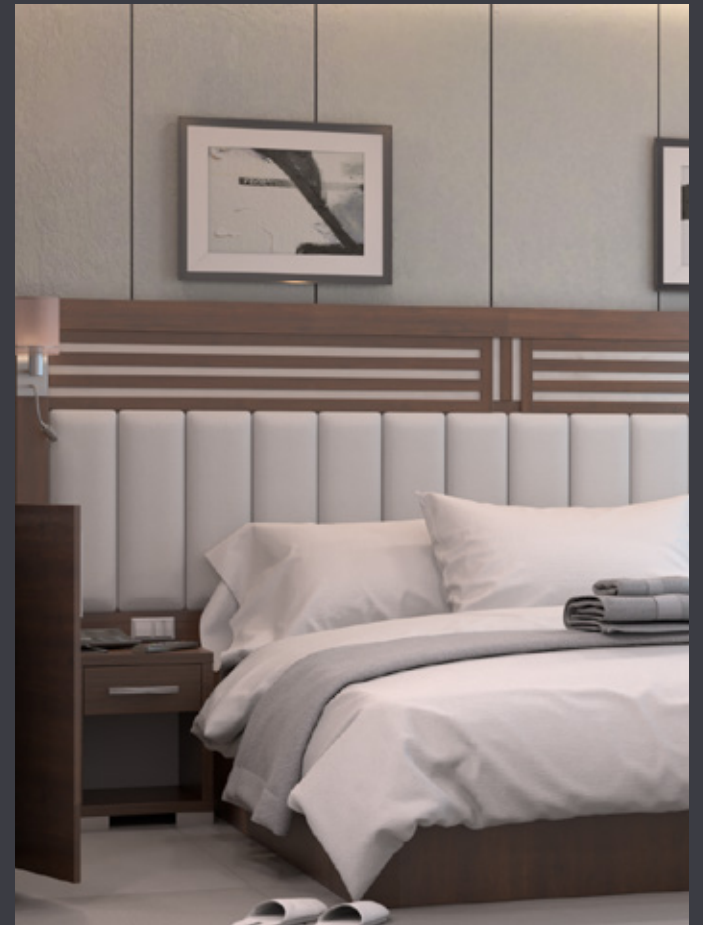

STARRY-EYED

Dolap - Wardrobe
Minibar - Minibar
Karyola ve Başlık - Bedstead & Headboard
Komodin - Nightstand
Çalışma Masası - Study Desk
TV Pano - TV Unit
Valizlik - Luggage Cabinet
Ayna- Mirror
Tekli Koltuk - Armchair
Yan Sehpa - Nesting Table
Sandalye - Chair

Ünitelerinden oluşmaktadır.
Modules are used.