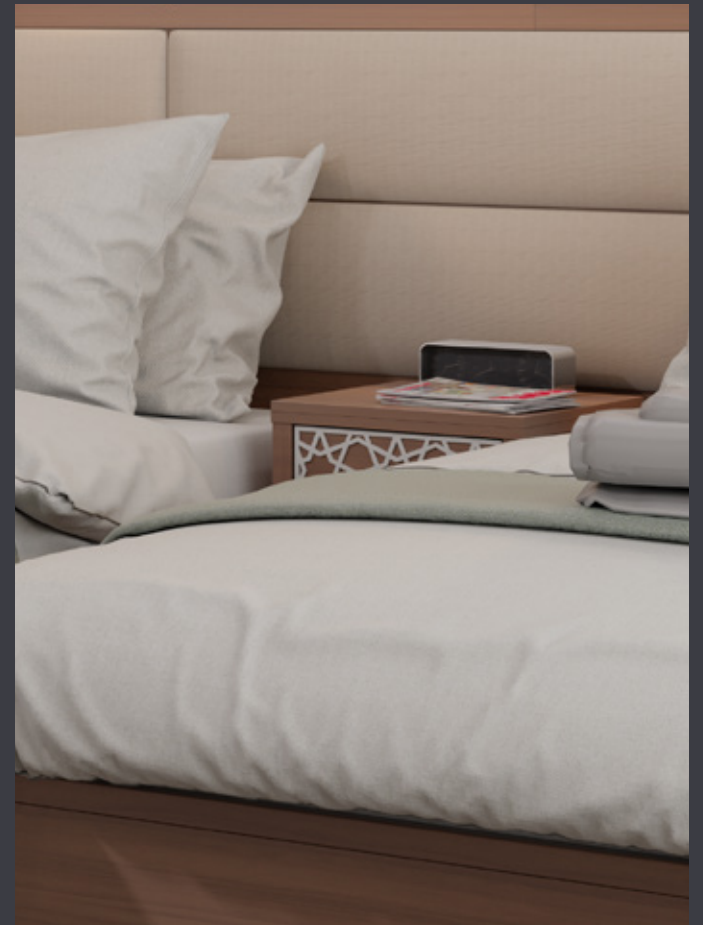

200 Room / 2018

UNIQUE

Minibarlı Dolap - Wardrobe W/Minibar
Karyola ve Başlık - Bedstead & Headboard
Komodin - Nightstand
Çalışma Masası - Study Desk
TV Pano - TV Unit
Valizlik - Luggage Cabinet
Tekli Koltuk - Armchair
Yan Sehpa - Nesting Table
Sandalye - Chair

Ünitelerinden oluşmaktadır.
Modules are used.