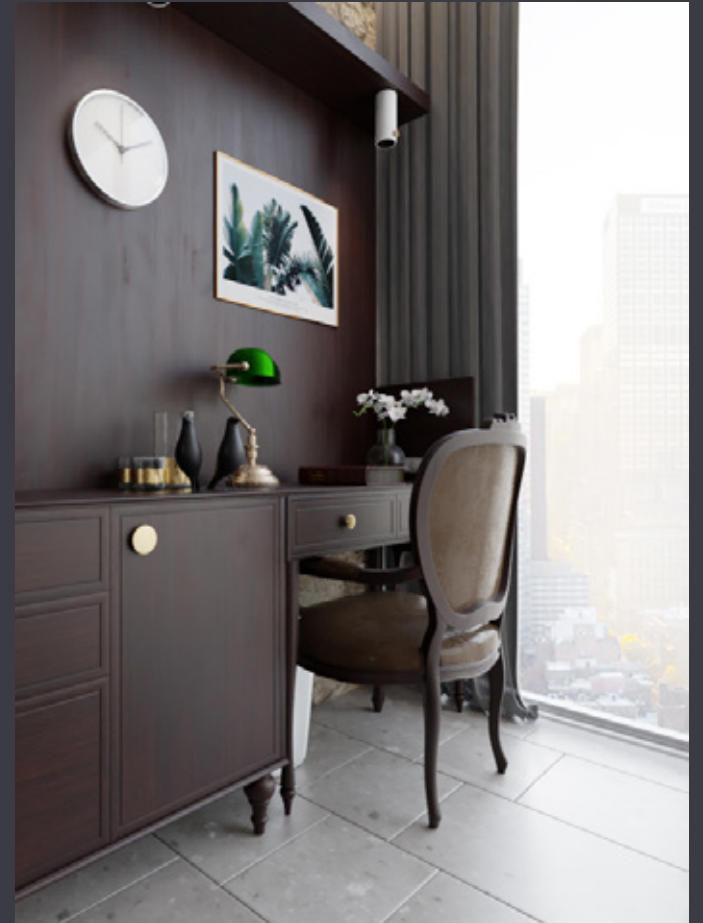

INTERESTING

Dolap - Wardrobe
Minibar - Minibar
Karyola ve Başlık - Bedstead & Headboard
Komodin - Nightstand
Çalışma Masası - Study Desk
TV Pano - TV Unit
Valizlik - Luggage Cabinet
Ayna- Mirror
Tekli Koltuk - Armchair
Yan Sehpa - Nesting Table
Sandalye - Chair

Ünitelerinden oluşmaktadır.
Modules are used.