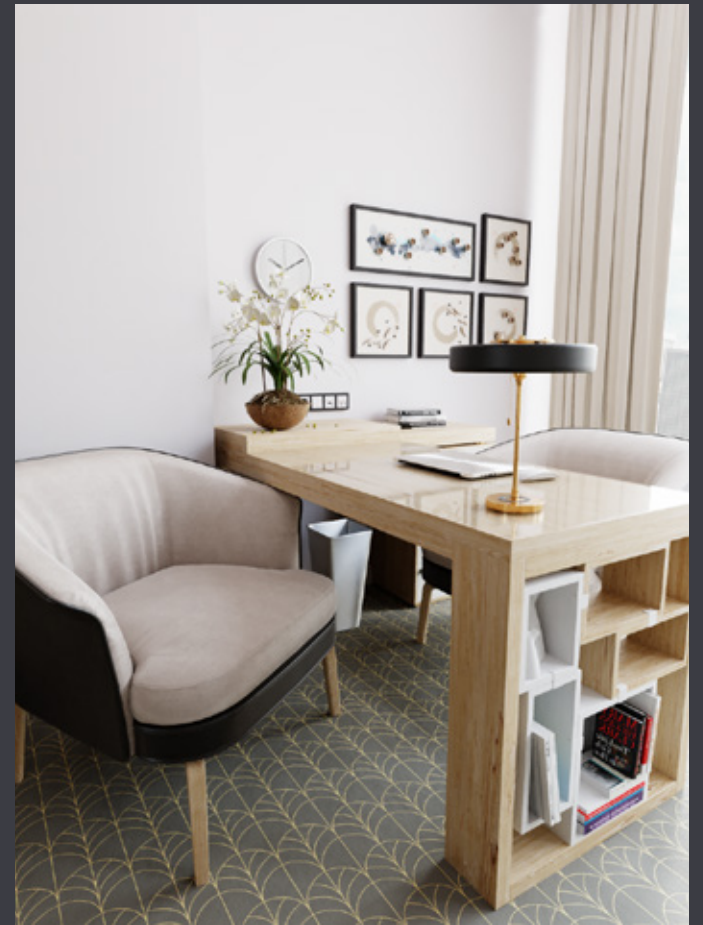

STYLE

Dolap - Wardrobe
Minibar - Minibar
Karyola ve Başlık - Bedstead & Headboard
Komodin - Nightstand
Çalışma Masası - Study Desk
TV Pano - TV Unit
Valizlik - Luggage Cabinet
Ayna- Mirror
Tekli Koltuk - Armchair
Yan Sehpa - Nesting Table
Sandalye - Chair

Ünitelerinden oluşmaktadır.
Modules are used.